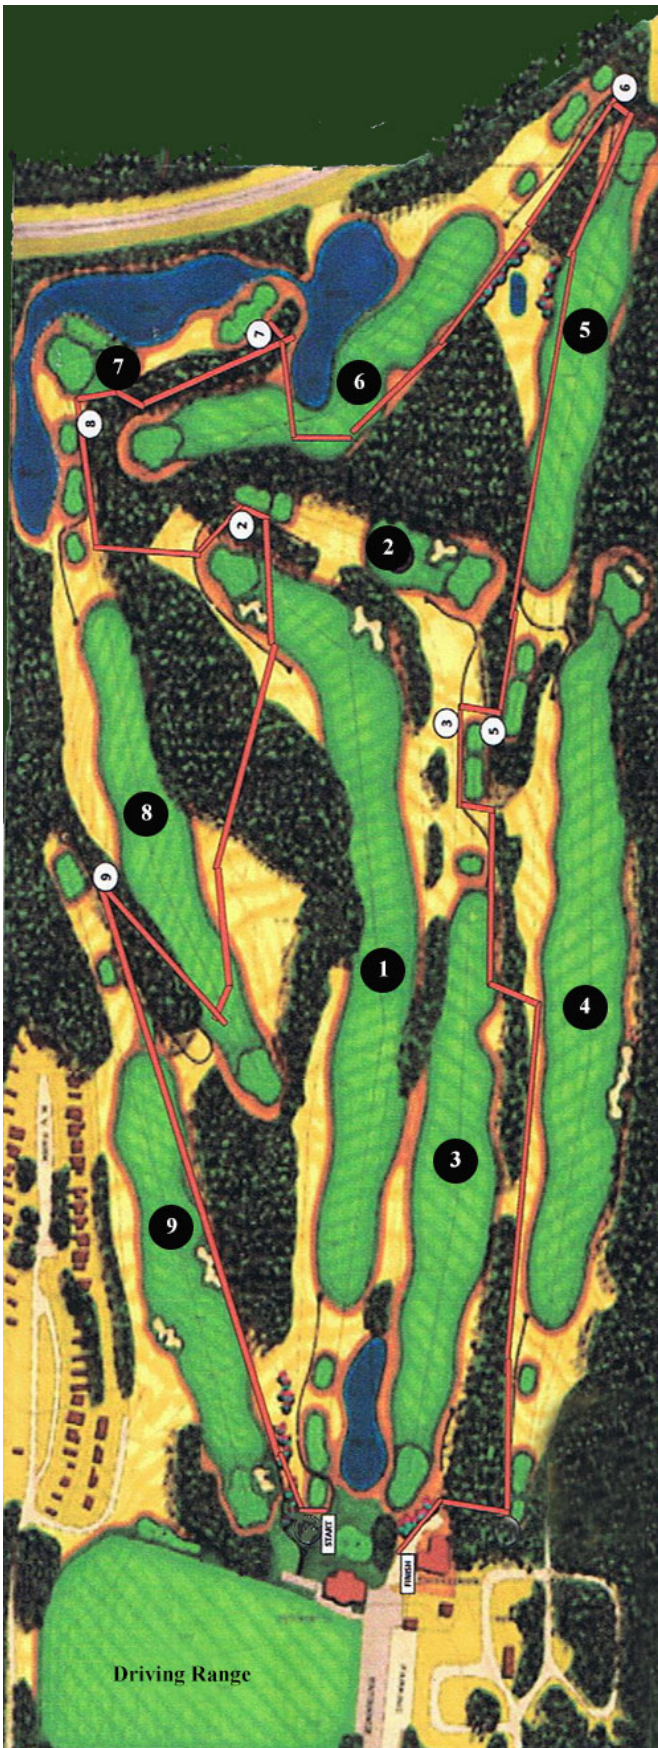

Lakewood Golf Resort
Sylvan Lake, Alberta

Illustrative Plan

- Hole # 1 - Par 5 - 543 Yards**
- Hole # 2 - Par 3 - 141 Yards**
- Hole # 3 - Par 4 - 379 Yards**
- Hole # 4 - Par 5 - 489 Yards**
- Hole # 5 - Par 4 - 301 Yards**
- Hole # 6 - Par 4 - 341 Yards**
- Hole # 7 - Par 3 - 127 Yards**
- Hole # 8 - Par 4 - 345 Yards**
- Hole # 9 - Par 4 - 348 Yards**

403-887-2477

lakewoodgolfresort.ca

click image for pdf copy